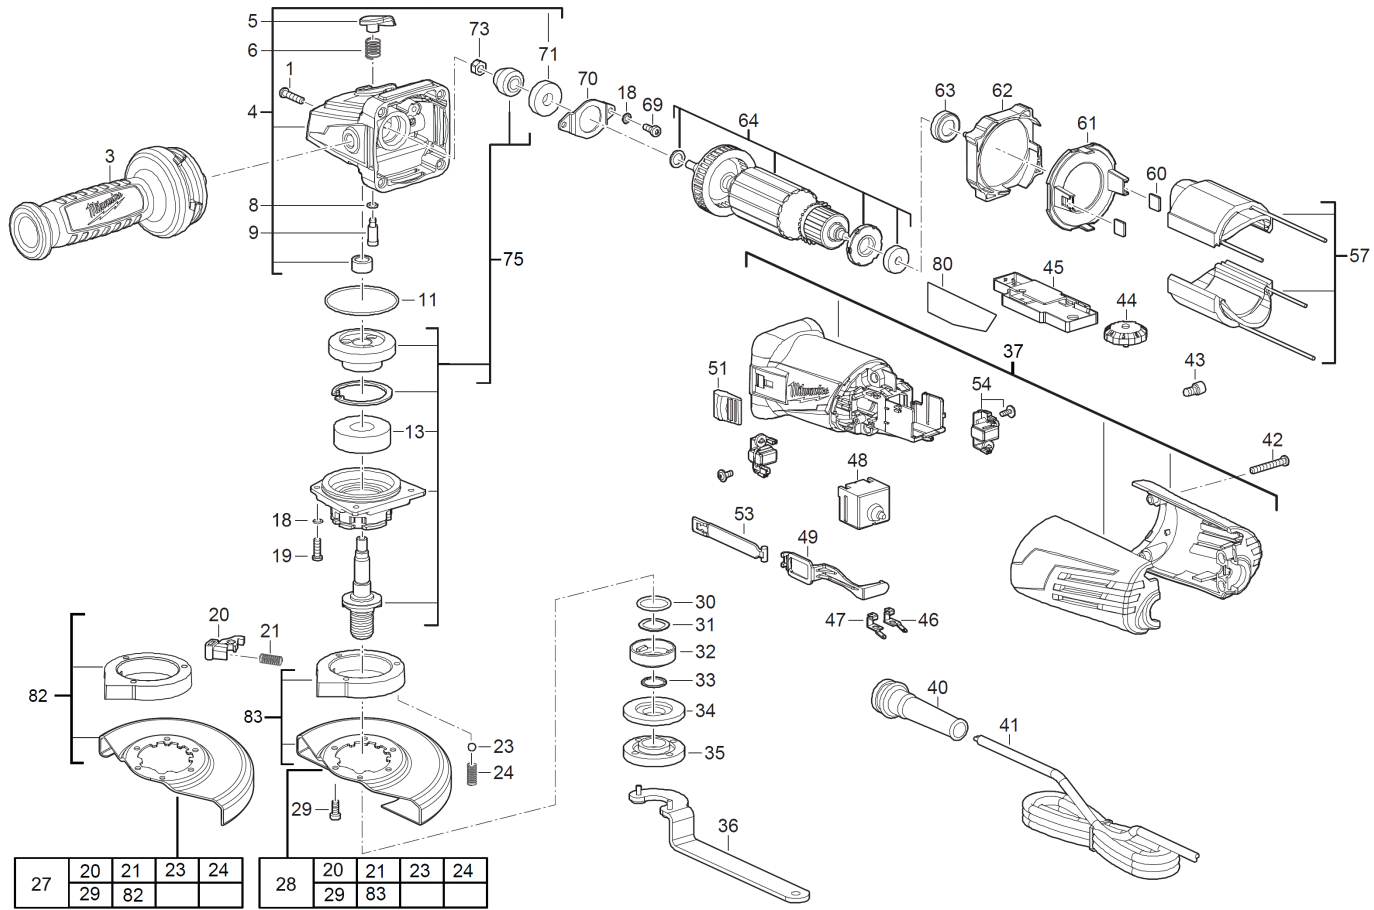

# AGV13-125XE ANGLE GRINDER IN2

4933451218 - AGV13-125XE - 4000452646

27	20	21	23	24
	29	82		

28	20	21	23	24
	29	83		

Position	Quantity	Description	Part number	EAN
0001	4	SCREW	660024024	4002395823758
0003	1	AUXILIARY HANDLE	4931435002	4002395855919
0004	1	GEAR BOX	4931435003	4002395855926
0005	1	TRIGGER	4931435004	4002395855933
0006	1	SPRING	4931435005	4002395855940
0008	1	O-RING	4931435006	4002395855957
0009	1	LOCKING BOLT	4931435007	4002395855964
0011	1	O-RING	570699002	4002395824472
0013	1	BALL BEARING	4931446467	4002395875733
0018	6	PROTECTION WASHER	680866003	4002395823895
0019	4	SCREW	660414013	4002395823796
0020	1	LEVER	4931435009	4002395855988
0021	1	SPRING	4931435010	4002395855995
0023	3	BALL	4931453238	4002395153916
0024	3	SPRING	4931435012	4002395856602
0027	1	GUARD CAP	4931466633	4058546278502
0028	1	GUARD CAP	4931452115	4002395180929
0029	5	SCREW	4931435015	4002395856633
0030	1	O-RING	4931435016	4002395856640
0031	1	SPRING WASHER	4931435017	4002395856657
0032	1	FLANGE	4931435018	4002395860357
0033	1	RETAINING RING	4931435019	4002395856664
0034	1	FLANGE	4931435020	4002395856671
0035	1	FLANGE NUT	4931441309	4002395887699
0036	1	SPANNER M14	632145002	4002395823727
0037	1	MOTOR HOUSING	4931453472	4002395148813
0040	1	CABLE COLLAR	4931435022	4002395856695
0041	1	CONNECTION CABLE	730351040	4002395824052
0042	4	SCREW	4931435023	4002395857302
0043	1	CONNECTOR	790009001	4002395772445
0044	1	VARIABLE RING	4931435110	4002395860562
0045	1	ELECTRONIC	4931453473	4002395148820
0046	1	CLAMP	513100000	
0047	1	CLAMP	4931435027	4002395857340
0048	1	SWITCH	4931441014	4002395863020
0049	1	GUIDE	4931435113	4002395860500
0051	1	SWITCH BUTTON	4931453474	4002395148837
0053	1	SLIDE	4931435030	4002395857371
0054	2	CARBON BRUSH SET	4931435031	4002395857388
0057	1	ELECTRIC FIELD	4931435033	4002395854608
0060	2	BLOCK	4931435034	4002395854615
0061	1	FOOT	4931435035	4002395854622
0062	1	SPEED GOVERNOR	4931453673	4002395144709
0063	1	RUBBER SLEEVE	4931435037	4002395854646
0064	1	ARMATURE	4931453475	4002395148844
0069	2	SCREW	660400005	4002395823789
0070	1	RETAINER	4931435039	4002395860364
0071	1	BALL BEARING	681337001	4002395826988
0073	1	NUT	671686001	4002395824526
0075	1	SPINDLE KIT	4931447087	4002395883424