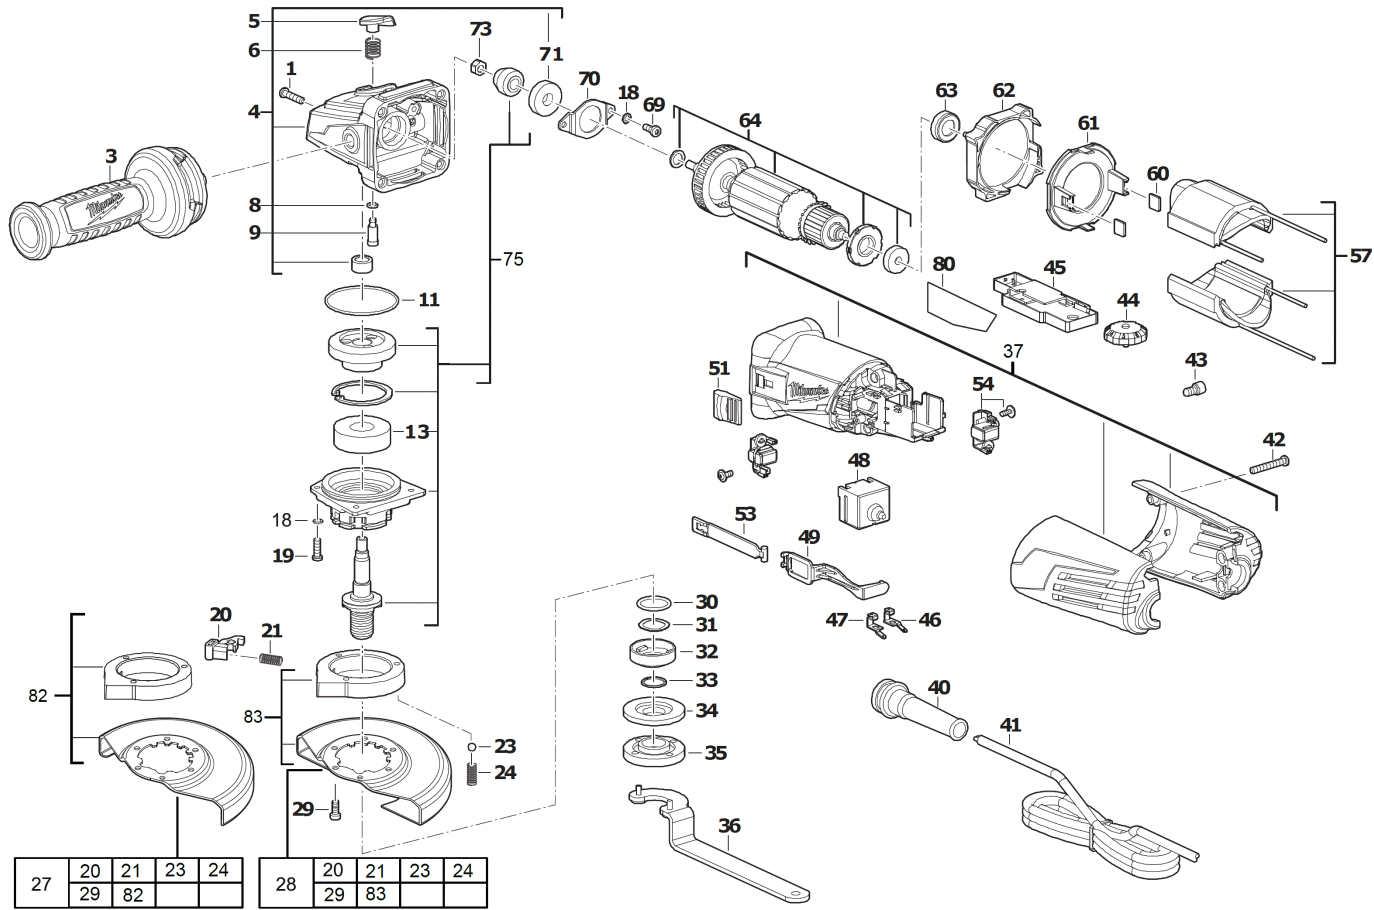

27	20	21	23	24
	29	82		

28	20	21	23	24
	29	83